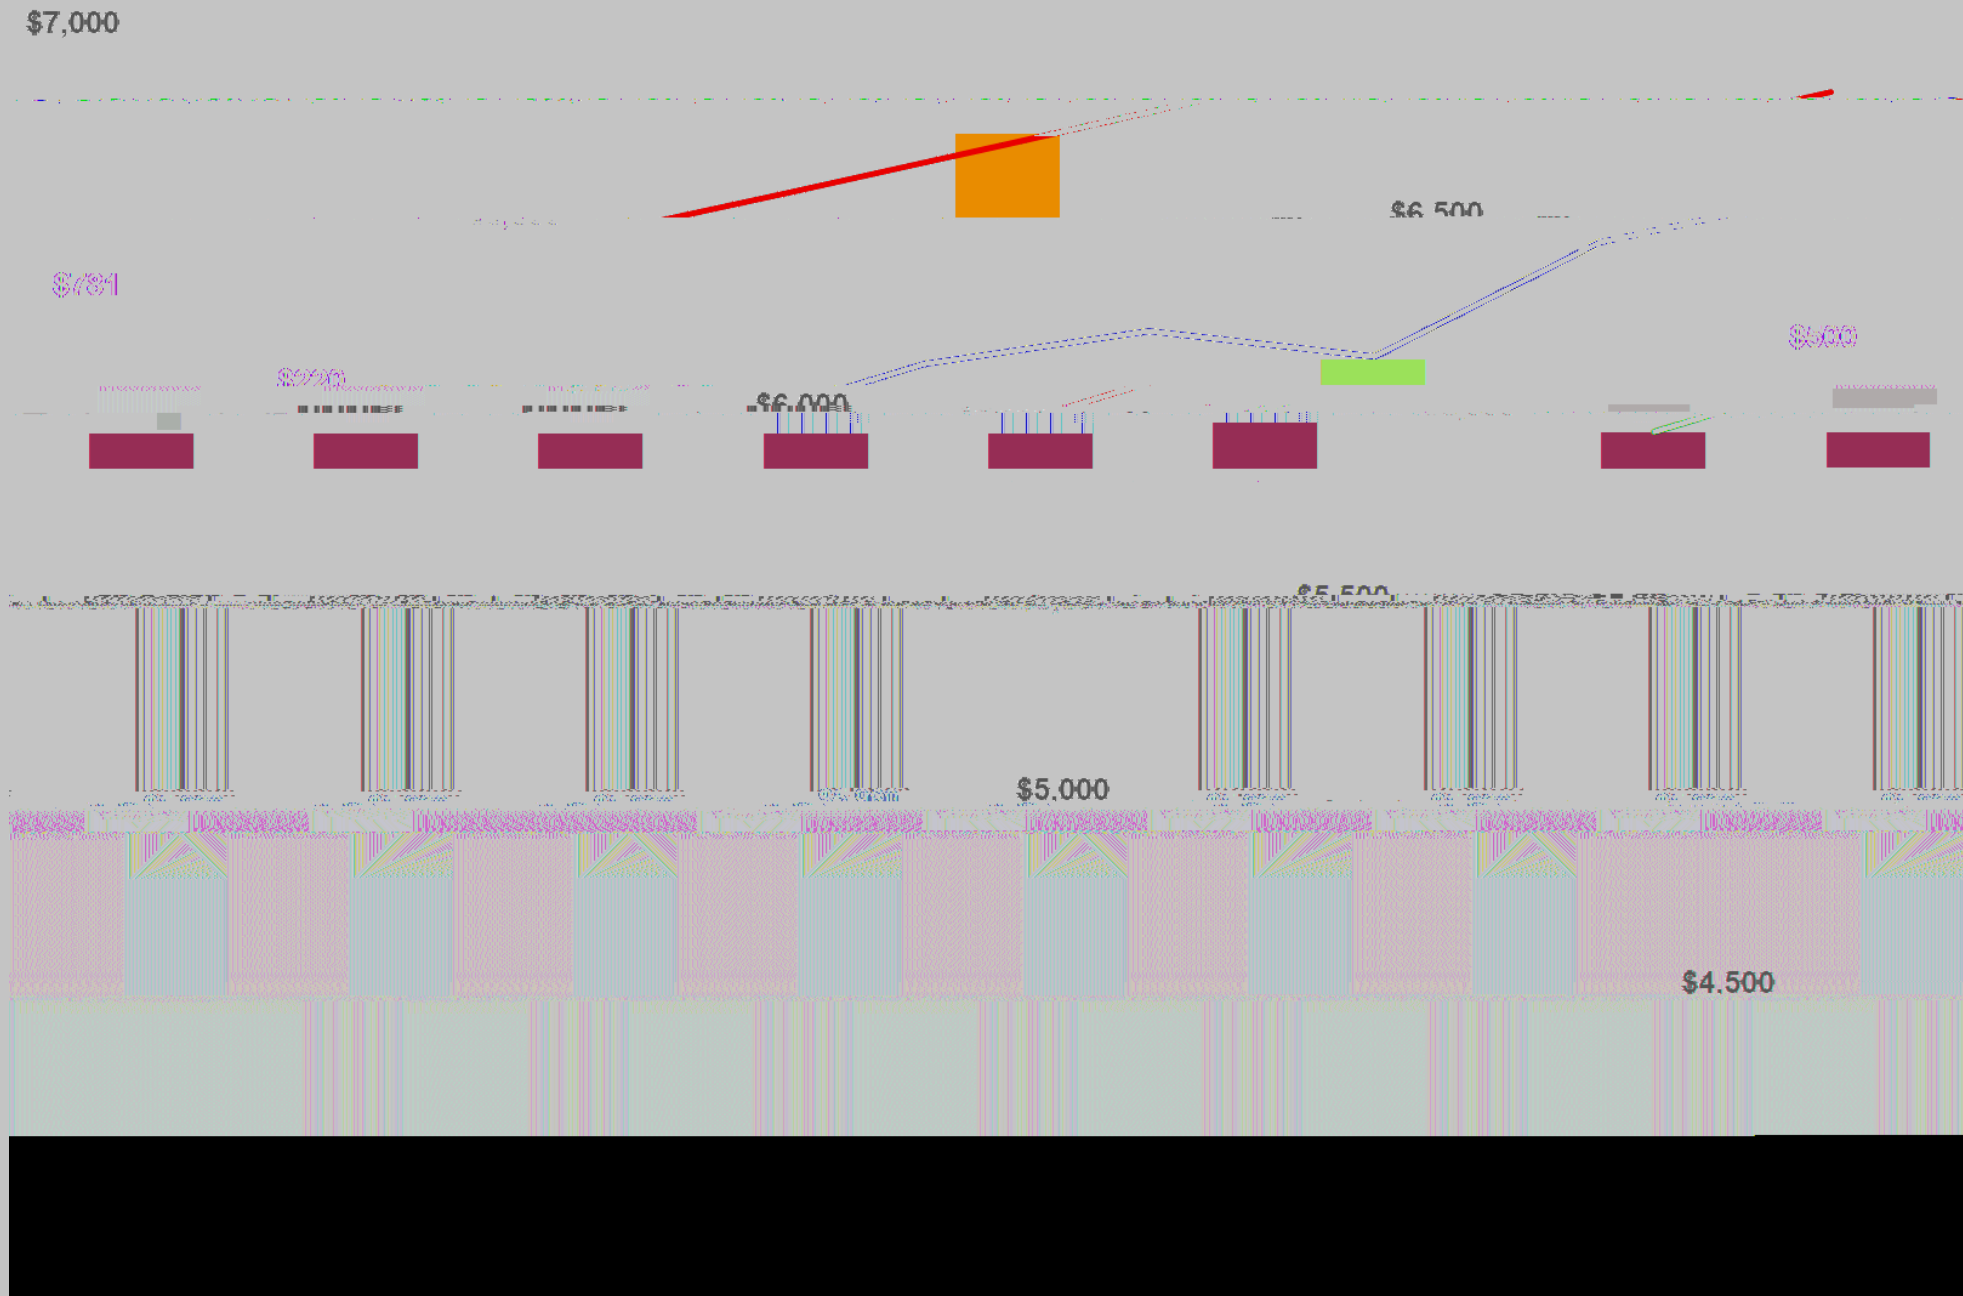

! " # \$ % & '
(%) * + , - . /
FO

01234 5 6 7 8 9 : % & ; <

! " # \$ % & '
(%) * + , - . /

012334356738129

: ; <=; >35?; 948>2@17A<B5C3AD

0=::; < > - ; < ? (% @AB CDE

(% @ A B F \$ G ? H I J K L

%& MNO PQ ? @AB

23456 " 7

@A%&
BCD %&
E2 - F

! "#\$%&' () * + , - . / 0 1 2345 6789 : ; , < = > ?

RS TU VW ; X

:

- ❖ 구 감소
- ❖ 쇠 는 시
- ❖ 국 로 가 규모 및 세대 비
- ❖ 낮 생를
- ❖ 비 웃 교 시 대

! " # \$ % & ' () * + , - . / : ; < = > ? @ [\] ^ _

789:(4` a b F 0123:cde:0100

(%) *

\$ -

j k \ i Fl m F no